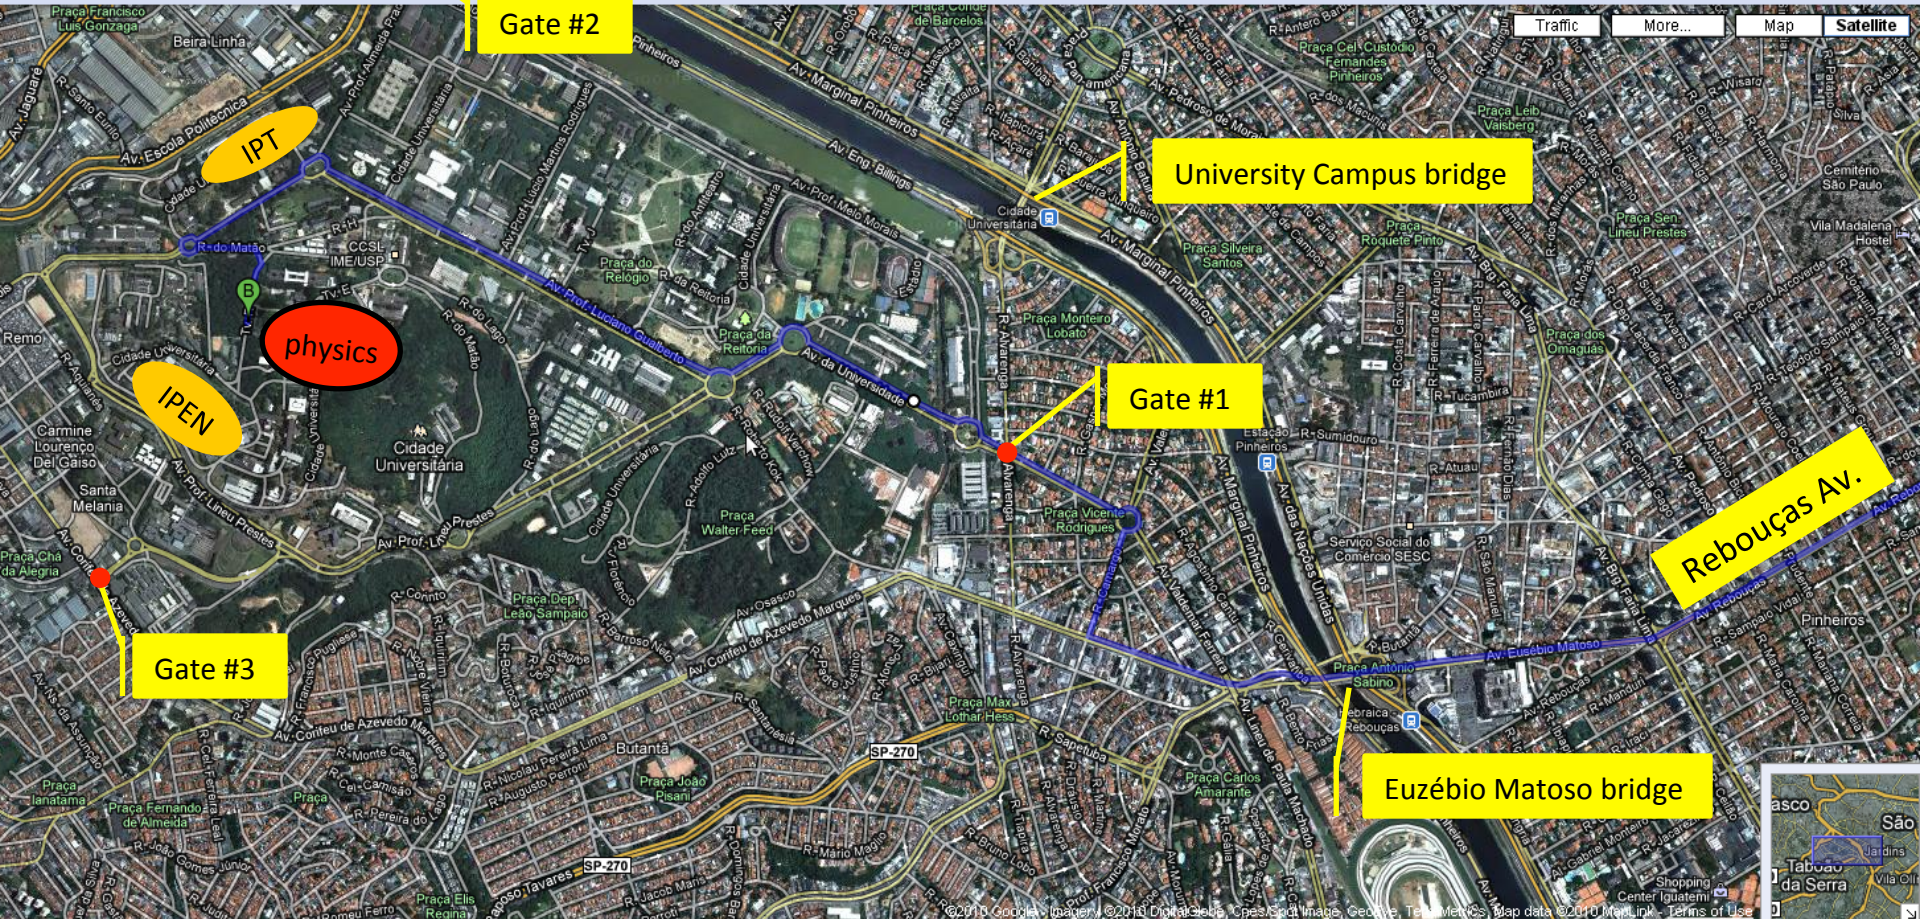

Endereço

Prof. Henrique Barbosa

Ed. Milênio, Sala 4

Depto. de Física Aplicada / Instituto de Física

Rua do Matão, 1371

Cidade Universitária / Butantã

Tel.: +55 (11) 3091-8985

Cel.: +55 (11) 98380-8001

Address

Prof. Henrique Barbosa

Bld. Milênio, Room 4

Dept. of Applied Physics / Physics Institute

Rua do Matão 1371

USP - Main University Campus

São Paulo – SP – BRAZIL

05508-090

om av reboucas 955 to rua do matao, travessa R

Search Maps

Show search options

Print Send Link

Gate #2

IPT

physics

IPEN

Gate #3

University Campus bridge

Gate #1

Rebouças Av.

Euzébio Matoso bridge